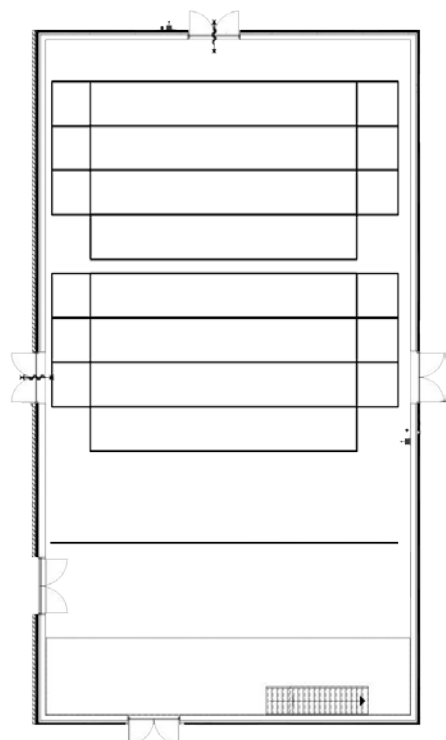

De technische gegevens in dit document zijn onder voorbehoud. Laatste update: februari 2018

Zaal

Max. capaciteit	250
Aantal zitplaatsen tribune	160
Techniek	4 stoelen max.

Maatvoering

Zaal	13m x 26m (b x d)
Toneel	13m x 11m (b x d)
Speelvlak	11,5m x 9,5m (b x d)*
Hoogte toneelvloer	0m
Truss hoogte	5,3m

*Speelvlak grote afhankelijk van grootte coulisse en horizon

Laden Lossen

Plaats	Links voor toneel
Buitendeur	2,50m x 2,0 (h x b)
Binnendeur	2,50m x 2,0 (h x b)
Peil	Straatniveau

Truss Constructie

In de theaterzaal hangen 2 truss grids met elk onderstaande specificatie. Beide grids kunnen gehesen worden d.m.v. 4 elektrische takels per grid.

Truss Grid 1 + 2

Breedte	12,5m
Diepte	6,5m
Min. Hoogte	0,1m
Max. hoogte	5,3m
Afstand horizontale trussen	1,5m
Afstand verticale trussen	2,25m + 8 + 2,25m
Eigen gewicht	557kg
Totale max. belasting	2000kg per grid
Puntbelasting	250kg

Daarnaast bevindt er zich achter in de zaal nog 1 vierkant truss met een lengte van 12,5m gehesen in 2 handtakels.

Toneeltechniek

Balletvloer	In overleg, zwart
Poten	8x, 2m x 5,30m (b x h) 1x 1,50 x 5,30m (b x h) 4x 3 x 6,0m (b x h)
Horizon	11,7m x 5,6m (b x h), wit, verzwaard, verplaatsbaar
Fond	1x opgebouwd uit poten